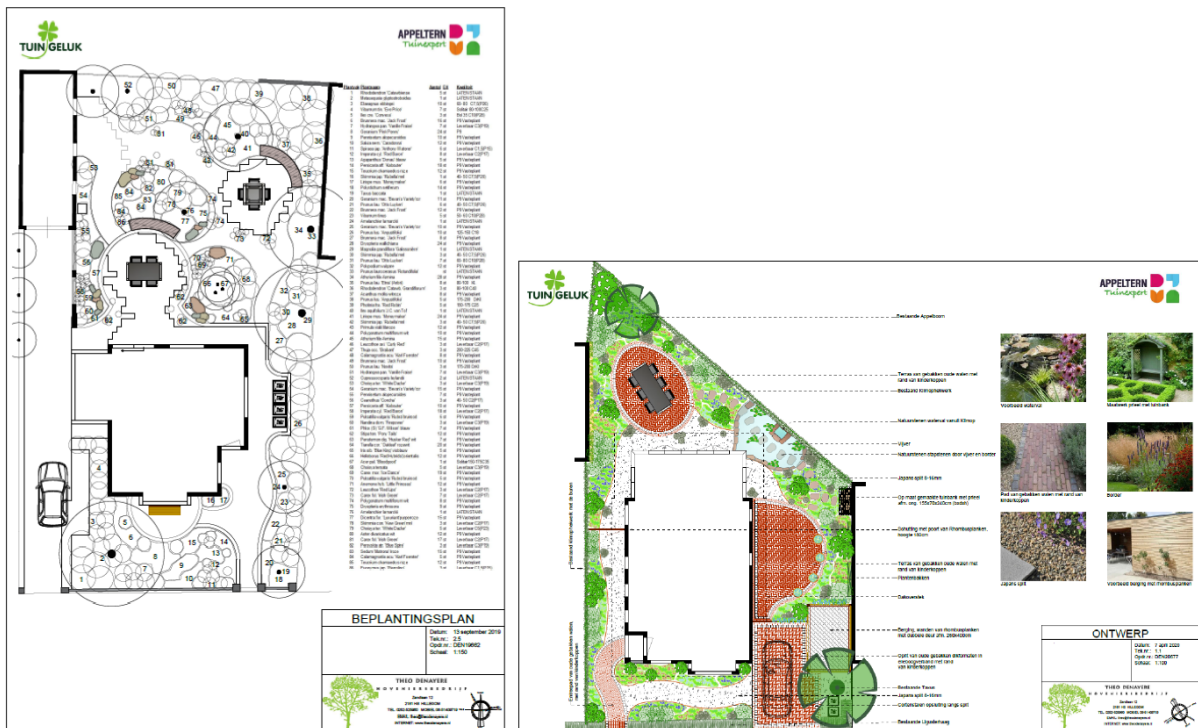

TUINONTWERP EN BEPLANTINGSPANNEN APPELTERN TUINEXPERT

De tarieven kunnen per [Appeltern tuinexpert](#) verschillen. Deze verschillen kunnen ontstaan door de manier van werken, de reisafstand, het aantal benodigde overlegmomenten, etc.

Tarieven (vanaf) voor een ontwerpplan door [Appeltern tuinexpert](#) in 2024:

- € 495,- tuinoppervlakte van 0 - 50 m²
- € 595,- tuinoppervlakte van 50 - 100 m²
- € 715,- tuinoppervlakte van 100 - 200 m²
- € 825,- tuinoppervlakte van 200 - 400 m²
- € 925,- tuinoppervlakte van 400 - 800 m²
- € 999,- tuinoppervlakte van 800 - 1.000 m²
- kosten op aanvraag bij tuinoppervlakte groter dan 1.000m²

Voor het maken van een 3D tuinontwerp met animatie film geldt een opslag van 50% op de ontwerp tarieven,

Ontwerpplan geeft meestal geen gedetailleerde informatie over de beplanting. Wilt u ook een goed en gedetailleerd beplantingsplan laten maken dan kunt u als indicatie daarvoor eveneens bovenstaande tarieven hanteren.